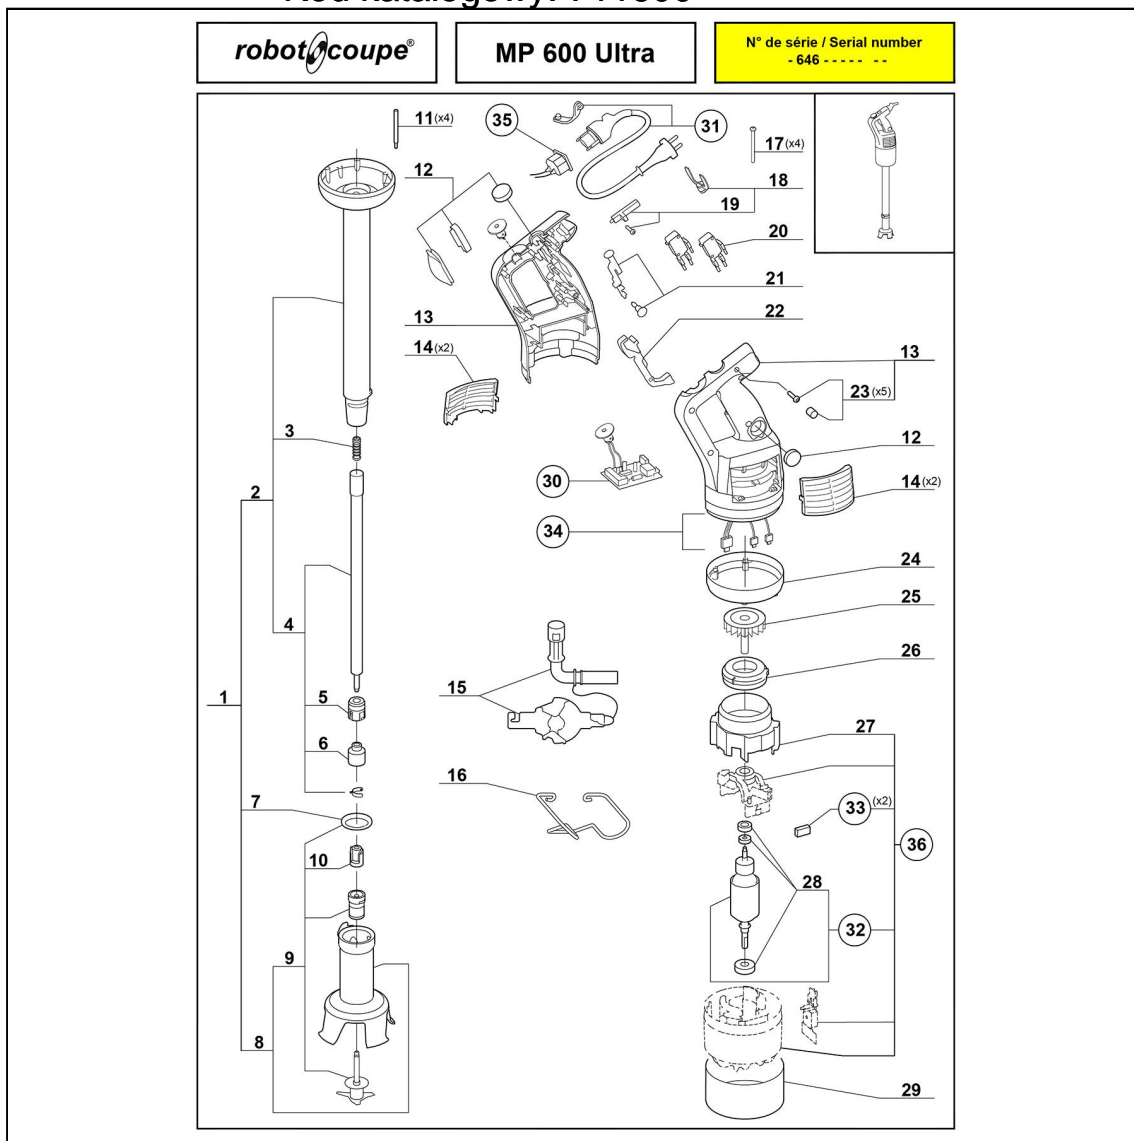

mikser ręczny MP 600 Ultra

Kod katalogowy: 711600

Nr części (V nr rys.-nr części z rysunku)	Nazwa	Kod
V711600-01	Stopa kompletna	C001654
V711600-02	Stopa	C001655
V711600-03	Sprężyna	C008657
V711600-04	Wałek główny	C001656
V711600-05	Sprężyna wału	C001643
V711600-06	Sprężyna	C008349
V711600-07	Uszczelka stopy CMP	C001943
V711600-08	Głowica tnąca MP550	C001652
V711600-09	Zestaw naprawczy głowicy MP550	C001653
V711600-10	Sprężyna	C008421
V711600-11	Obudowa	
V711600-12	Ośłona przycisku do CMP 200VV	C007608
V711600-13	Obudowa	
V711600-14	Kratki wentylacyjne	C003683
V711600-15	Narzędzie do demontażu	C001960
V711600-16	Wieszak	C001944
V711600-17	Obudowa	C001380
V711600-18	Zestaw dźwigni blokującej	
V711600-19	Dźwignia obudowy	
V711600-20	Mikrowyłącznik	C001668
V711600-21	Popychacz przycisku	C001919
V711600-22	Dźwignia popychacza przycisku w CMP	C001667
V711600-23	Obudowa	C001921
V711600-24	Obudowa	
V711600-25	Wentylator	
V711600-26	Kanał wentylacyjny	
V711600-27	Rura wentylatora	
V711600-28	Łożysko	C001468
V711600-29	Obudowa	
V711600-30	Płyta główna	C010071
V711600-31	Przewód zasilający	C008420
V711600-32	Wirnik	
V711600-33	Szczotki silnika	C008395
V711600-34	Wizualizacja przewodów	
V711600-35	Gniazdo zasilania	C008832
V711600-36	Silnik	C007354